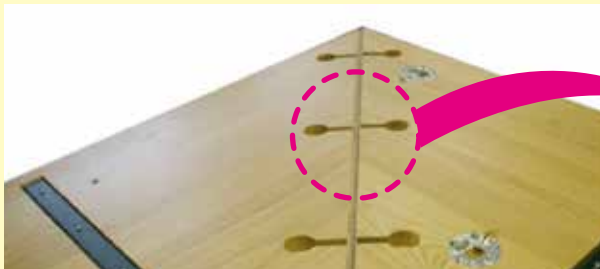

配線コード用の溝付で
テーブルの上がスッキリ!

▶カウンター&ワゴン

▶会議用テーブル

裏側もとことんこだわります!

◀天板ソリ止め

ジョイント
部分

▶木脚プレート受け