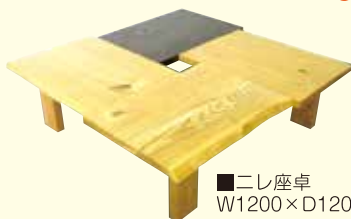

### どんなカタチも思いのまま。世界にひとつのテーブル

例) 4歳の女の子の誕生日に贈られた四つ葉モチーフの天板「もゆちゃぶ」

天板よつ葉型  
ナラ/折脚  
W750×D750  
×H285

究極のソフトラインで、お子様が角にぶつける心配がありません

### デザインテーブル制作例

■ニレ座卓  
W1200×D1200×H360

■ナラ  
W1300×D1100×H700

■ナラ  
W1500×D900×H710

■ナラ W1800×D1000×H700

■ニレ座卓 W1260×D1270×H345

■WN W1600×D800×H700

■WN W1780×D1370×H700