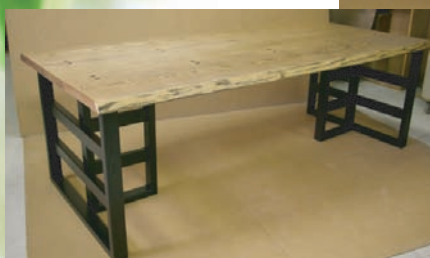

No.16

A社/ダイニング1500×800×700
ナラ/オイル ¥136,000

M社/会議用テーブル
1650×900×700
ナラつき板
¥110,000

S社/ダイニングテーブル
2100×900×680
タモ ¥191,200

今月の作品例

M社/センターテーブル
1800×900×400
ナラ/MO ¥160,000

G社/特注ボード
1000×650×760
タモ/DO ¥156,000

T社/キャビネット
800×300×1150
ナラ/LO ¥249,000