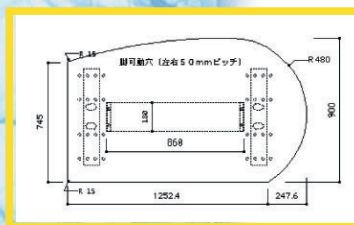

No.12

I社/LT1500×1000×340
ナラ無垢ハギ ¥180,000

こんな形状

H社/DT1700×1100×720
ナラつき板/WE ¥110,000

今月の作品例

面白いでしょ!!

H社/LT1200×770×350
つき板/WE ¥65,000

オプション棚付