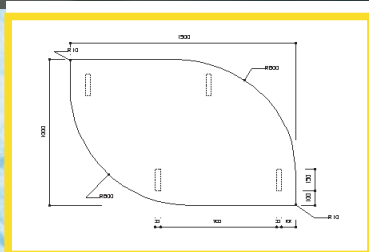

No.12

I社/LT1500×1000×340
ナラ無垢ハギ ¥180,000

こんな形状

H社/DT1700×1100×720
ナラつき板/WE ¥110,000

今月の作品例

面白いでしょ!!

H社/LT1200×770×350
つき板/WE ¥65,000

オプション棚付