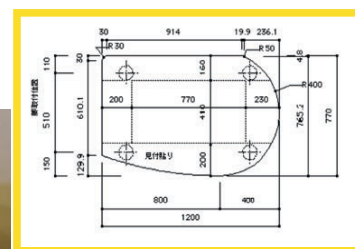

No.12

I社/LT1500×1000×340
ナラ無垢ハギ ¥180,000

こんな形状

H社/DT1700×1100×720
ナラつき板/WE ¥110,000

今月の作品例

面白いでしょ!!

H社/LT1200×770×350
つき板/WE ¥65,000

オプション棚付