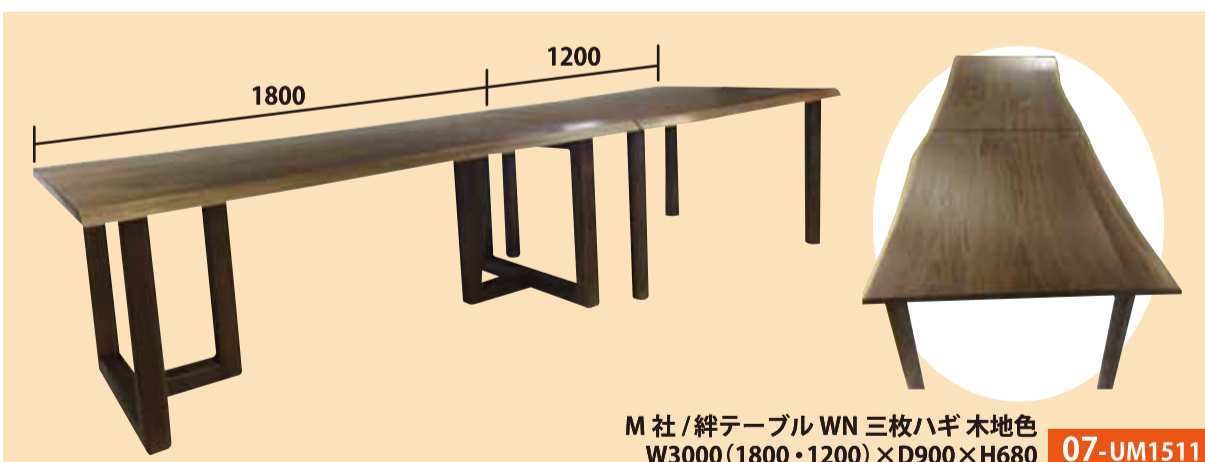

04-UM1511

パソコンデスク

T社/W オーク木地色
W2100×D900×H700

05-UM1511

M社/メープル木地色
W2100×D470×H715

06-UM1511

ロングテーブル

M社/絆テーブル WN 三枚ハギ 木地色
W3000(1800・1200)×D900×H680