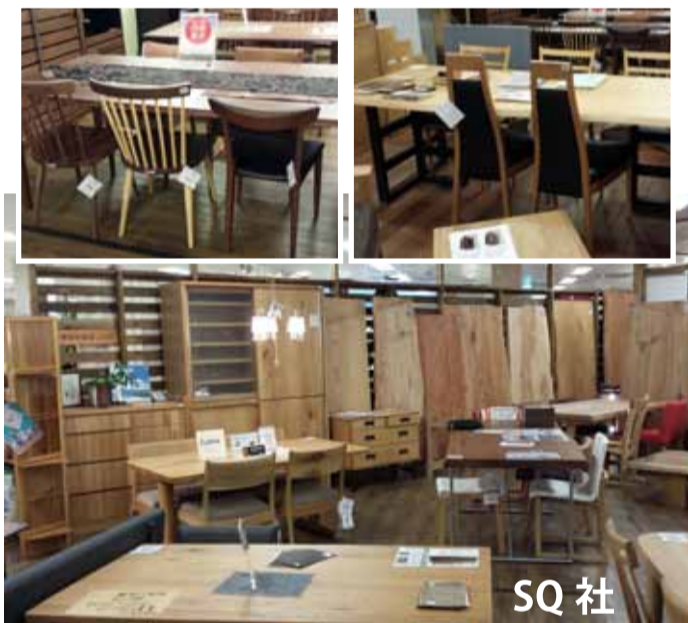

2014.11.20. ウサミ木工株式会社 発行

十勝テーブル工房
TOKACHI TABLE ATELIER

〒080-2459 北海道帯広市西19条北1丁目5-16

Tel.(0155)33-2590(代表) Fax.(0155)33-3965

Mail stuff@usami-mokkou.com

Homepage <http://www.usami-mokkou.com/>

USAMI MOKKOU Co.,Ltd.

5-16 north1 west19 obihiro city,HOKKAIDO
Tel.0155-33-2590 www.usami-mokkou.com/

show room & cafe chercher

1-9 south12 west9 obihiro city,HOKKAIDO
Tel.0155-26-7278

『十勝テーブル工房』では今では希少となった道産材のフェアウッド*を使用し、創業80年以上に培ってきた技で材料選び、天板の板取りや研磨塗装まで丁寧にお客様の理想を形にさせていただきます。

*フェアウッド:『顔の見える木材』とも呼ばれ、地域の人たちが自ら適切に森林管理している木材

最近の納品例

せいこうべ
材質見本

無垢材の身長計としてインテリアにも!

ナラ・イタヤ・くるみ・WN
タモ・クリ・ニレ・あさだ

年末年始の営業・出荷業務のご案内

- 12/20 (土) 営業 関東以西の年内到着最終出荷日
- 12/23 (火) 営業 出荷業務はありません
- 12/24 (水) 営業 関東・東北の年内到着最終出荷日
- 12/27 (土) 営業 北海道内の年内到着最終出荷日
- 12/28 (日) 営業 出荷業務はありません
- 12/29 (月) 休業 出荷業務はありません

1/6 (火) 営業 出荷開始

年内到着の最終出荷日は 関東以西 20日(土)、
東北・関東 24日(水)、北海道内 27日(土)になります。

SQ 社

『北の親父』が行く！ 社長出張報告

北海道内
2,000km
移動!!

函館地区のブナの大木ツタ引き

スタッフの出張報告

staff book

東京・流通センターへ!!

初めての
東京出張で
緊張の表情

テーブル3台ディスプレイ台 &
展示パネルプレゼント中

スタッフの出張報告

staff book

藤川工場長 札幌テラ会場へ!!

新商品・シンフォニーお披露目