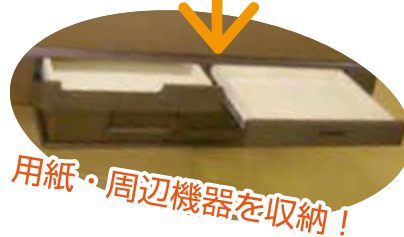

用紙・周辺機器を収納!