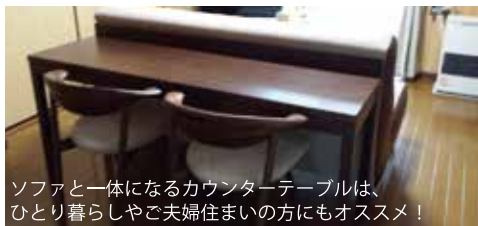

WORKING DESK 仕事の効率にこだわり! ワークデスク

使う方のワークスタイルに合わせて、効率良く仕事を進める
ための工夫を盛り込んだ、完全オーダーのワークデスクです。

ソファと一体になるカウンターテーブルは、
ひとり暮らしやご夫婦住まいの方にもオススメ!