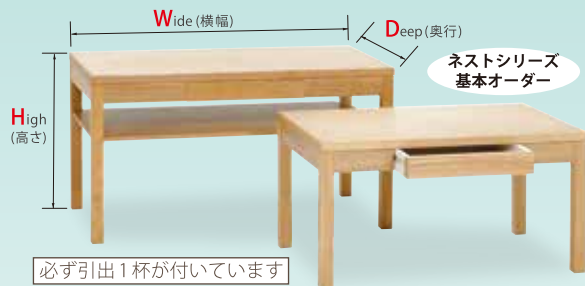

## PC 今月の注目! パソコンデスク K

PCでの作業を劇的に快適に変える、オリジナルパソコンデスク  
コードを通す穴の場所、引き出しのカスタマイズも自由自在です

※ネストシリーズの特注品としても  
オーダーいただいています

## ネストマイカフェテーブル

ソファと一体になり、食事でもデスクワークも  
できる便利なテーブルです!

カフェテーブル  
カスタムオーダー

ネストシリーズ  
基本オーダー

option 間仕切り

option 引出追加

H700mm  
H600mm  
H500mm  
H400mm

暮らしをデザインする  
ユーティリティーテーブル。