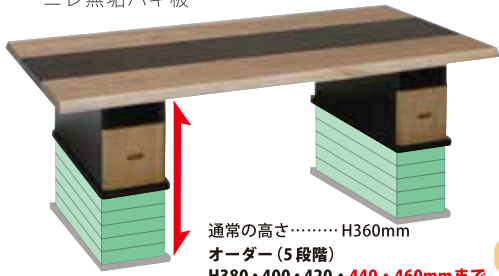

「十勝テーブル工房」では今では希少となった道産材のフェアウッド*を使用し、創業80年以上にかけ培ってきた技で材料選び、天板の板取りや研磨塗装まで丁寧にお客様の理想を形にしていきます。

*フェアウッド:『顔の見える木材』とも呼ばれ、地域の人たちが自ら適切に森林管理している木材

逸品 105BOX

ニレ無垢ハギ板

通常の高さ..... H360mm

オーダー(5段階)

H380・400・420・440・460mmまで