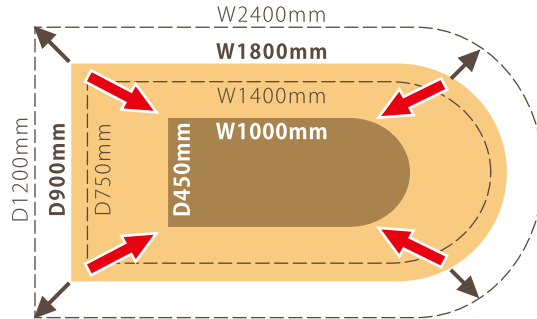

*フェアウッド:『顔の見える木材』とも呼ばれ、地域の人たちが自ら適切に森林管理している木材

カタログ PICK UP No.7

こんなテーブル あったらいいね!👍

洋服を選ぶ時のようにSS~LLサイズまで幅広くご対応いたします

サイズ・高さを思いのままに!

わがまま テーブル

お申付ください!

コンパクト
ハウス

夫婦
ふたり用

家族
4人用

ファミリー
ハウス

サイズや高さは1mm単位でオーダー可能!お部屋にぴったりのサイズにお創りします

シニア世代からも好評!

ソファやリクライニングシートでの
作業や食事に合わせた高さにできるので
ストレス無く過ごせます

リベルタ 110

W1100×D550×H550/400mm ¥75,000