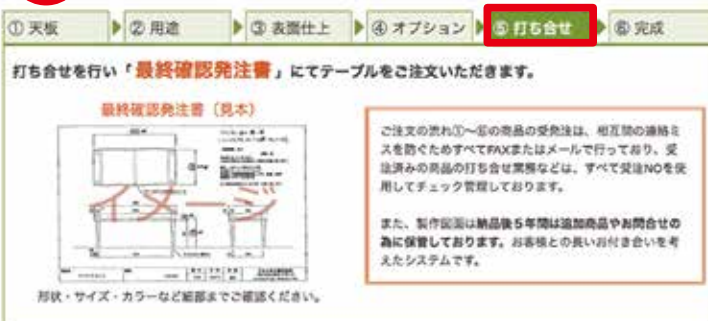

ホームページがもっと便利になりました!

発注フローチャートをご活用ください

1 天板を選ぶ
樹木別の一覧になっています
各番号をクリックすると工程の詳細をご覧いただけます

2 用途を選ぶ
用途別の制作事例をご紹介します

3 表面仕上げを選ぶ
塗装・カラーの事例をご紹介します

4 オプションを選ぶ
棚や引き出し等、便利ツールの追加も承ります

5 打ち合せ
ご要望を実現するために丁寧に打ち合わせいたします

6 貴方だけの特別な家具の完成です
お手持りの家具とのコーディネートもご提案いたします