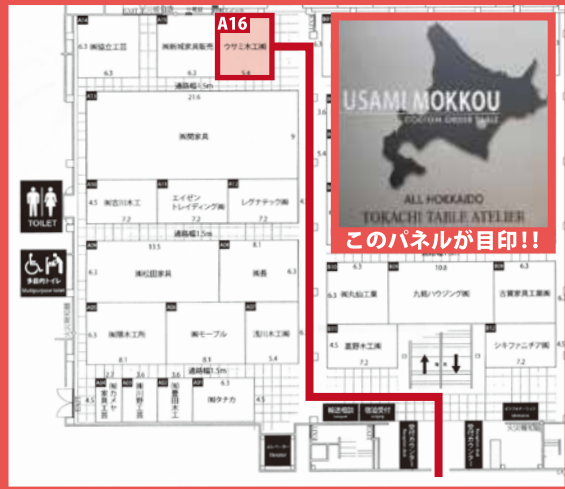

show room & cafe chercher
 1-9 south 12 west 9 abihiro city, HOKKAIDO
 Tel. 0155-26-7278

『十勝テーブル工房』では今では希少となった道産材のフェアウッド*を使用し、創業80年以上に培ってきた技で材料選び、天板の板取りや研磨塗装まで丁寧にお客様の理想を形にしていきます。

*フェアウッド:『顔の見える木材』とも呼ばれ、地域の人たちが自ら適切に森林管理している木材

大川夏の彩展 2017

第一会場 大川産業会館 9:00~18:00 (6日は~17:00まで)

2017.7 **5水・6木**

1F左奥のブースに出展します

第10回 国際家具デザインフェア 6/21-25

INTERNATIONAL FURNITURE DESIGN FAIR in ASAHIKAWA 2017

たくさんのご来場ありがとうございました

林 搬入作業は問題なく行えたが、段取り・作業のシミュレーション、心の準備がまだまだ足りないと感じました。日々の作業でも大事な事なので、これから意識していきたいです。工場見学は単純に楽しかったです。