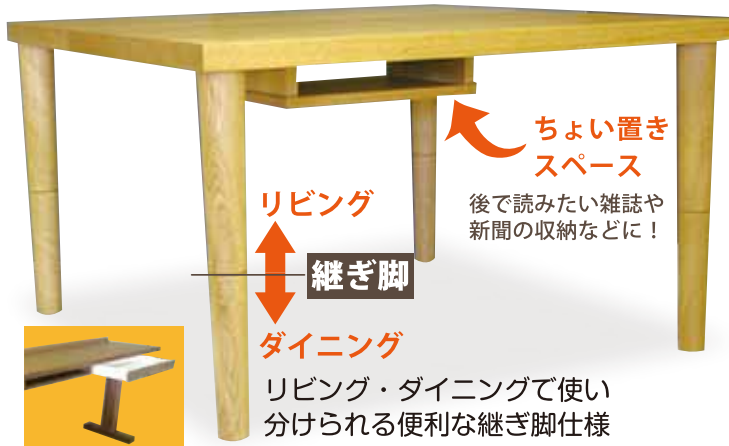

カタログ PICK UP No.4

こんなテーブルできたらいいね!!

高さ2段階!
継ぎ脚

ちょい置き
隠し棚

便利な
引出付