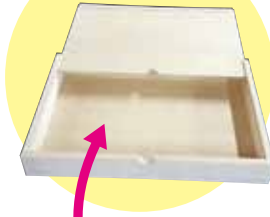

*フェアウッド:『顔の見える木材』とも呼ばれ、地域の人たちが自ら適切に森林管理している木材

リベルタ

Liberta Convenient table

くるみ無垢ハギ板天板

クルミ

独特の光沢をもち、
軽軟で加工性がよい上割れや狂いが
少なく、靱性も高い。

十勝テーブル工房
TOKACHI TABLE ATELIER
2016.8.20

1250×600×550mm (1サイズ)
¥98,000

引出付き

突然の地震

日頃のそなえに便利な
貴重品BOX付き

台風・水害

箱ごと持ち運びできて便利!

引出をすべて取り出すと
裏側下段にBOXが入っています

貴重品BOX

貴重品BOXは簡単に
取り出すことができます

貴重品BOXのフタは
スライドで開閉します

上段はリモコンや
よく使う日用品を収納!

家族全員の貴重品を
緊急時に備えられます

貴重品をたっぷり収納! 緊急時には
BOXのみ持ち運び可能

北海道立帯広高等技術専門学院からのインターンシップ

森山 蓮 君 19歳

納田 勇太 君 20歳

8月29日から2週間、研修を行います