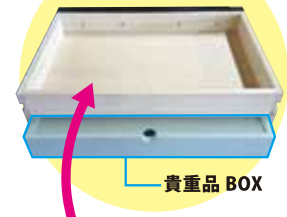

引出付き

突然の地震

日頃のそなえに便利な
貴重品BOX付き

台風・水害

箱ごと持ち運びできて便利!

引出をすべて取り出すと
裏側下段にBOXが入っています

貴重品BOX

貴重品BOXは簡単に
取り出すことができます

貴重品BOXのフタは
スライドで開閉します

上段はリモコンや
よく使う日用品を収納!

家族全員の貴重品を
緊急時に備えられます

貴重品をたっぷり収納! 緊急時には
BOXのみ持ち運び可能

北海道立帯広高等技術専門学院からのインターンシップ

森山 蓮 君 19歳

納田 勇太 君 20歳

8月29日から2週間、研修を行います