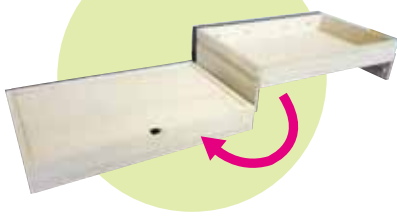

*フェアウッド:『顔の見える木材』とも呼ばれ、地域の人たちが自ら適切に森林管理している木材

リベルタ

Liberta Convenient table

くるみ無垢ハギ板天板

クルミ

独特の光沢をもち、
軽軟で加工性がよい上割れや狂いが
少なく、靱性も高い。

十勝テーブル工房
TOKACHI TABLE ATELIER
2016.8.20

1250×600×550mm (1サイズ)
¥98,000

引出付き

突然の地震

日頃のそなえに便利な
貴重品BOX付き

台風・水害

箱ごと持ち運びできて便利!

引出をすべて取り出すと
裏側下段にBOXが入っています

貴重品BOX

貴重品BOXは簡単に
取り出すことができます

貴重品BOXのフタは
スライドで開閉します

上段はリモコンや
よく使う日用品を収納!

家族全員の貴重品を
緊急時に備えられます

貴重品をたっぷり収納! 緊急時には
BOXのみ持ち運び可能

北海道立帯広高等技術専門学院からのインターンシップ

森山 蓮 君 19歳

納田 勇太 君 20歳

8月29日から2週間、研修を行います