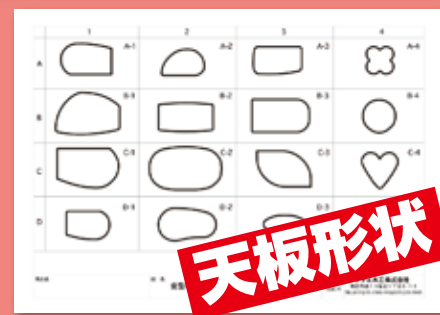

*フェアウッド:『顔の見える木材』とも呼ばれ、地域の人たちが自ら適切に森林管理している木材

新カタログ発行につき、ホームページリニューアル

カスタムオーダー注文書・打合せ用資料をUP!

さらに便利になりました!!

更新前の情報が表示される場合がありますので、ブラウザの「更新」や「再読み込み」ボタンを押すなどして、最新ページを読み込んでご覧ください。

新カタログ

カスタムオーダー注文書

注文書
ネオ

注文書
ネスト

注文書
リビングひろま

注文書
フリーダム

カタログ バックナンバー

- ▶ シリーズ別
- ▶ 樹木別
- ▶ 他

カタログ Vol.1

打合せ用資料

天板形状

天板角R

面形状

発注書見本

AKKH 社来帯 さわやかな十勝晴れの中 3/16~17 1泊2日

長靴に履き替えて

一行は十勝晴れの中丸太を考え深げに

道産ナラの山を見て何を思い描いているのか

打合せ① この素材で…?