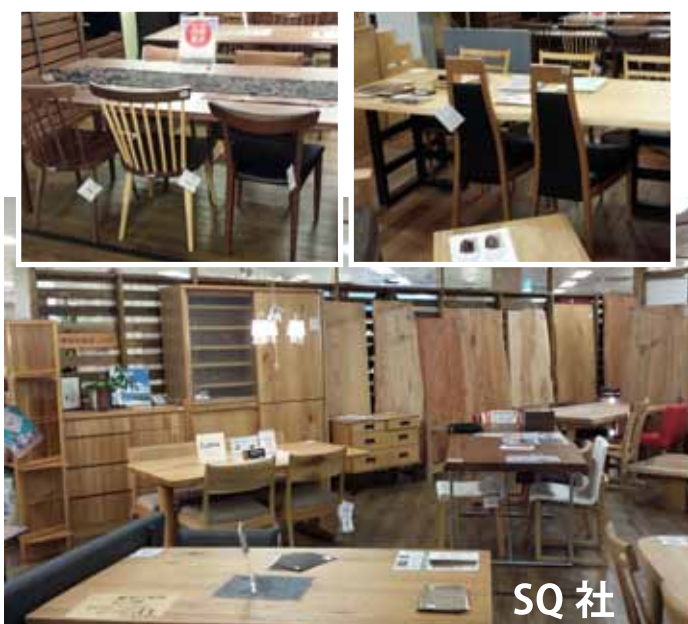

2014.11.20. ウサミ木工株式会社 発行

十勝テーブル工房
TOKACHI TABLE ATELIER

〒080-2459 北海道帯広市西19条北1丁目5-16

Tel.(0155)33-2590(代表) Fax.(0155)33-3965

Mail stuff@usami-mokkou.com

Homepage <http://www.usami-mokkou.com/>

USAMI MOKKOU Co.,Ltd.

5-16 north1 west19 obihoro city,HOKKAIDO
Tel.0155-33-2590 www.usami-mokkou.com/

show room & cafe chercher

1-9 south12 west9 obihoro city,HOKKAIDO
Tel.0155-26-7278

『十勝テーブル工房』では今では希少となった道産材のフェアウッド*を使用し、創業80年以上に培ってきた技で材料選び、天板の板取りや研磨塗装まで丁寧にお客様の理想を形にしていきます。

*フェアウッド:『顔の見える木材』とも呼ばれ、地域の人たちが自ら適切に森林管理している木材

最近の納品例

東京 S 邸

せいこうべ
材質見本

無垢材の身長計としてインテリアにも!

ナラ・イタヤ・くるみ・WN
タモ・クリ・ニレ・あさだ

年未年始の営業・出荷業務のご案内

- 12/20 (土) 営業 関東以西の年内到着最終出荷日
- 12/23 (火) 営業 出荷業務はありません
- 12/24 (水) 営業 関東・東北の年内到着最終出荷日
- 12/27 (土) 営業 北海道内の年内到着最終出荷日
- 12/28 (日) 営業 出荷業務はありません
- 12/29 (月) 休業 出荷業務はありません

1/6 (火) 営業 出荷開始

年内到着の最終出荷日は 関東以西 20日(土)、
東北・関東 24日(水)、北海道内 27日(土)になります。

SQ 社

『北の親父』が行く! 社長出張報告

北海道内
2,000km
移動!!

函館地区のブナの大木ツタ引き

スタッフの出張報告

staff book

東京・流通センターへ!!

初めての
東京出張で
緊張の表情

テーブル3台ディスプレイ台 &
展示パネルプレゼント中

スタッフの出張報告

staff book

藤川工場長 札幌テラ会場へ!!

新商品・シンフォニーお披露目