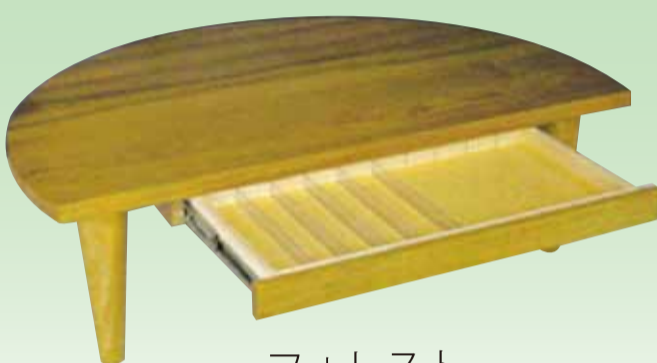

2014 秋の謝恩セールを実施します! 10-11-12月

もゆちゃぶ

四つ葉のモチーフがかおる!!!

お子様への
プレゼントに人気

もゆちゃぶ
W750×D750×H350
材質/イタヤカエデ

フォレスト

フォレスト

W1250×D800×H380

- ホワイトアッシュ無垢
- クルミ無垢 (木地色)
- クルミ無垢 (WN色)

リモコン収納に便利な仕切り 大判の本もスッキリ収納

3台セットで
パネルプレゼント!!

展示スペースを有効に!

1台分のスペースで3台ディスプレイ
北海道産パネルで国産品を
アピールして下さい!

乞うご期待くださいませ!!

なら節 コンソール&キャビネット

小物の整理も
おまかせ!