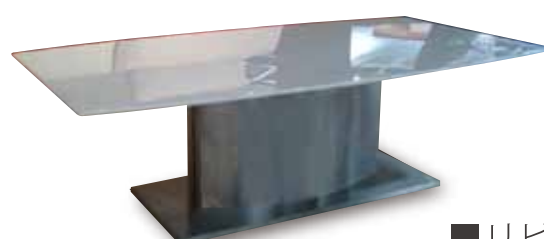

Dining type

■ダイニング脚

W1000×D380×H660mm
ステンレス脚価格 **¥162,500**

ダイニングチェア開発中

上でご紹介したダイニングテーブルにも合うスタイリッシュなチェアを開発中です!

◀アームレスチェア

アームチェア▶

いずれも樹木を選べるタイプで企画中!