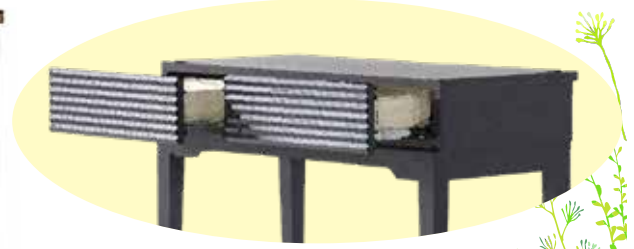

UM Network

UM ネットワーク

2023.11.20

ウサミ木工株式会社 発行

十勝テーブル工房

TOKACHI TABLETEIJI

〒080-2459 北海道帯広市西19条北1丁目5-16

Tel. (0155) 33-2590 (代表) Fax. (0155) 33-3965

Mail stuff@usami-mokkou.com

Homepage <http://www.usami-mokkou.com/>

USAMI MOKKOU Co.,Ltd.

show room & cafe chercher

1-9 south 12 west 9 obihiro city, HOKKAIDO
Tel. 0155-26-7278

『十勝テーブル工房』では今では希少となった道産材のフェアウッド*を使用し、創業97年以上かけて培ってきた技で材料選び、天板の板取りや研磨塗装まで丁寧にお客様の理想を形にしていきます。

※フェアウッド：『顔の見える木材』とも呼ばれ、地域の人たちが自ら適切に森林管理している木材

年賀状のご挨拶と日めくりカレンダー廃止のお知らせ

平素は格別のお取立てを賜り厚く御礼申し上げます。

さて、弊社では昨今の経済状況に鑑み、すべてのお客様への年賀状によるご挨拶を控させていただき、日めくりカレンダーの廃止を決定致しました。まずは略儀ながら書中をもちましてお知らせ申し上げます。

予告 スリムでおしゃれな
木製コンソールチェスト
企画販売予定

※イラストはイメージです

近日POPを郵送します!

製作実績

◀エルウッド7段BOX

W390×D315×H480mm

北海道産 クルミ・カバ(桜)・イタヤ・ナラ

エルウッドキャビネット▶

W550×D380×H875mm

北海道産 クルミ・カバ(桜)・イタヤ・ナラ