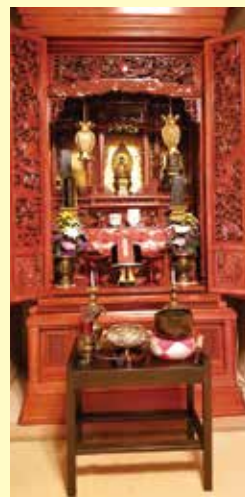

※天板のみ(固定)リバーシブルの座面はありません