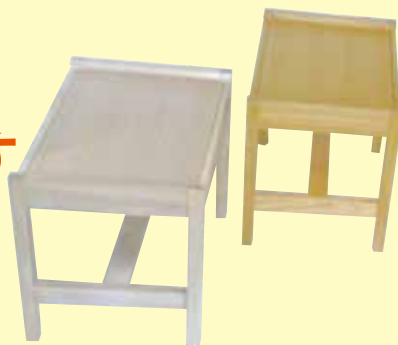

都市部に多いコンパクトな家具調仏壇にも便利!

※仏壇の画像は一例です

兼用スツール

天板を返すだけスツールとサイドテーブルの便利な2way

6 Color 選べる6カラー (本体色)

CW NS LO MO DO BK

着色の出来ない樹木もあります。*上記以外の指定色は10%UP

14畳や供物に

【テーブル面で】
経卓やお供え台に

【座面で】
日々のお参りにちょうど良い高さ

30台限定 天板固定タイプを 特価にて販売中!!

2台セットの購入でさらにお得になります

価格は当社までお気軽にお問合せください

※天板のみ(固定)リバーシブルの座面はありません