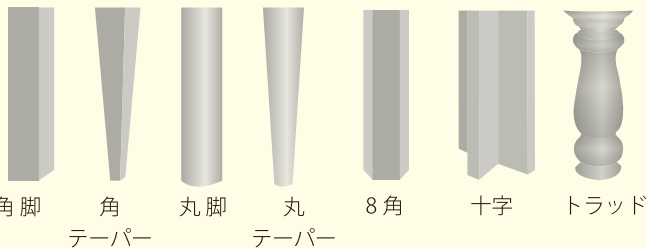

『十勝テーブル工房』では今では希少となった道産材のフェアウッド*を使用し、創業80年以上かけ培ってきた技で材料選び、天板の板取りや研磨塗装まで丁寧にお客様の理想を形にしていきたいと思います。

*フェアウッド:『顔の見える木材』とも呼ばれ、地域の人たちが自ら適切に森林管理している木材

自由自在に創れる オーダーテーブル

サイズ
高さ

天板
デザイン

選べる
素材

表面
仕上げ

脚の形
素材

豊富な
オプション

どんなテーブル脚もお手のもの。

お好みに合わせて、お部屋のインテリアに合わせて。
オリジナルのテーブル脚をお創りいたします。

2本脚

1本脚

拓板脚

T字脚

4本脚