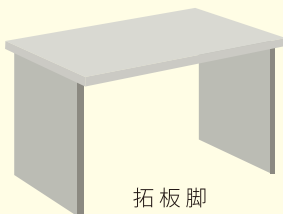

『十勝テーブル工房』では今では希少となった道産材のフェアウッド*を使用し、創業80年以上かけ培ってきた技で材料選び、天板の板取りや研磨塗装まで丁寧にお客様の理想を形にしていきたいと思います。

*フェアウッド:『顔の見える木材』とも呼ばれ、地域の人たちが自ら適切に森林管理している木材

自由自在に創れる オーダーテーブル

サイズ
高さ

天板
デザイン

選べる
素材

表面
仕上げ

脚の形
素材

豊富な
オプション

どんなテーブル脚もお手のもの。

お好みに合わせて、お部屋のインテリアに合わせて。
オリジナルのテーブル脚をお創りいたします。

2本脚

1本脚

拓板脚

T字脚

4本脚

3本脚

デザイン脚テーブル制作例

高さを2通りに変えられます

取外し可能

■分割脚 (木製) タモ
W2000×D900×H700 (380)

■棚付き ナラ
W1200×D1200×H700

■クルミ 16角天板
φ1400×H700
変形 4本脚

■デザイン脚 WN
W1700×D1100×H680