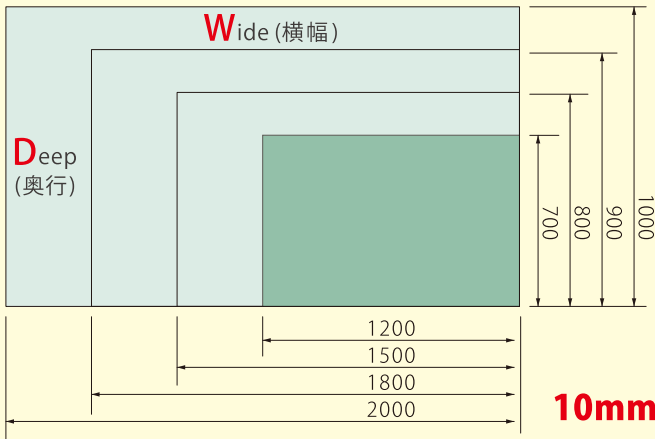

『十勝テーブル工房』では今では希少となった道産材のフェアウッド*を使用し、創業80年以上に培ってきた技で材料選び、天板の板取りや研磨塗装まで丁寧にお客様の理想を形にしていきたいと思います。

*フェアウッド：『顔の見える木材』とも呼ばれ、地域の人たちが自ら適切に森林管理している木材

自由自在に創れる オーダーテーブル

サイズ 高さ

天板 デザイン

選べる 素材

表面 仕上げ

脚の形 素材

豊富な オプション

お部屋にベストマッチな大きさ・高さをご提案します！

天板サイズ

テーブル高さ

10mm単位でお創りします！お気軽にご相談ください

ネストマイカフェテーブル

単身・夫婦世帯にオススメ!!

お手持ちのソファに合わせてサイズオーダーが可能なカウンターテーブル