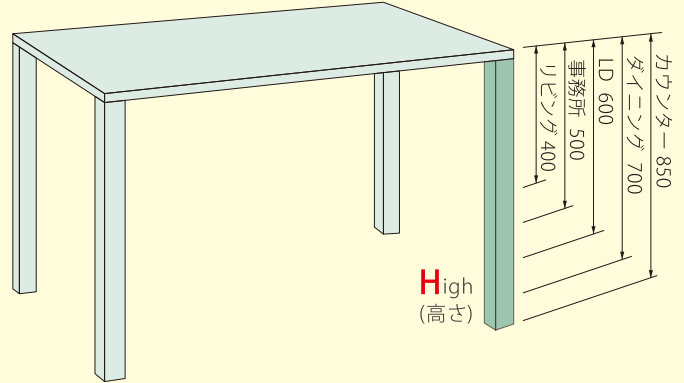

『十勝テーブル工房』では今では希少となった道産材のフェアウッド*を使用し、創業80年以上に培ってきた技で材料選び、天板の板取りや研磨塗装まで丁寧にお客様の理想を形にしていきたいと思います。

*フェアウッド：『顔の見える木材』とも呼ばれ、地域の人たちが自ら適切に森林管理している木材

自由自在に創れる オーダーテーブル

サイズ 高さ

天板 デザイン

選べる 素材

表面 仕上げ

脚の形 素材

豊富な オプション

お部屋にベストマッチな大きさ・高さをご提案します！

天板サイズ

テーブル高さ

10mm単位でお創りします！お気軽にご相談ください

ネストマイカフェテーブル

単身・夫婦世帯にオススメ!!

お手持ちのソファに合わせてサイズオーダーが可能なカウンターテーブル

食事も趣味も休息もコレ1台! 楽RAKU卓

らくらくテーブル

H550~600mm
ソファ・パーソナル
チェアに最適な高さ

リクライニングチェア

ソファに合わせて

便利な2WAY親子テーブル

来客時は並べてロングテーブル!
普段はコンパクトに使用

ホームパーティー、趣味の
会合や年末年始の集まりに