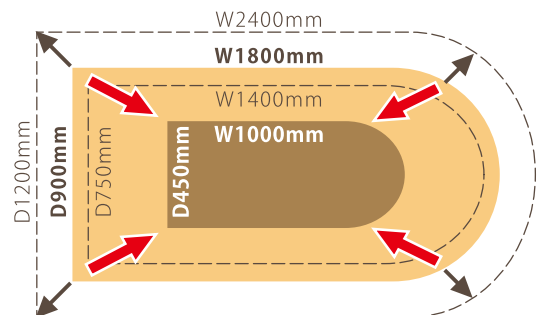

豊富な オプション

お部屋にベストマッチな大きさ・高さをご提案します！

天板サイズ

テーブル高さ

10mm単位でお創りします！お気軽にご相談ください

ネストマイカフェテーブル

単身・夫婦世帯にオススメ!!

お手持ちのソファに合わせてサイズオーダーが可能なカウンターテーブル

食事も趣味も休息もコレ1台! 楽RAKU卓

らくらくテーブル

H550~600mm
ソファ・パーソナル
チェアに最適な高さ

リクライニングチェア

ソファに合わせて

便利な2WAY親子テーブル

来客時は並べてロングテーブル!
普段はコンパクトに使用

ホームパーティー、趣味の
会合や年末年始の集まりに

普段はコンパクトに使用

どんな形のテーブルでも
サイズの相談承ります!