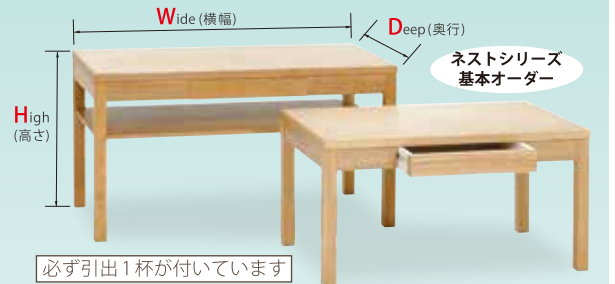

## WORKING DESK

### 仕事の効率にこだわり! ワークデスク

使う方のワークスタイルに合わせて、効率良く仕事を進める  
ための工夫を盛り込んだ、完全オーダーのワークデスクです。

ソファと一体になるカウンターテーブルは、  
ひとり暮らしやご夫婦住まいの方にもオススメ!

### ネストマイカフェテーブル

ソファと一体になり、食事でもデスクワークも  
できる便利なテーブルです!

カフェテーブル  
カスタムオーダー

必ず引出1杯が付いています

option 間仕切り

option 引出追加

H700mm  
H600mm  
H500mm  
H400mm