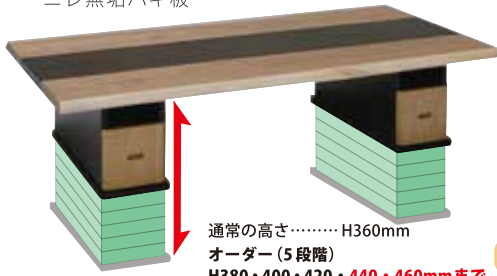

「十勝テーブル工房」では今では希少となった道産材のフェアウッド*を使用し、創業80年以上にかけ培ってきた技で材料選び、天板の板取りや研磨塗装まで丁寧にお客様の理想を形にしていきます。

*フェアウッド:『顔の見える木材』とも呼ばれ、地域の人たちが自ら適切に森林管理している木材

逸品 105BOX

ニレ無垢ハギ板

通常の高さ..... H360mm

オーダー(5段階)

H380・400・420・440・460mmまで