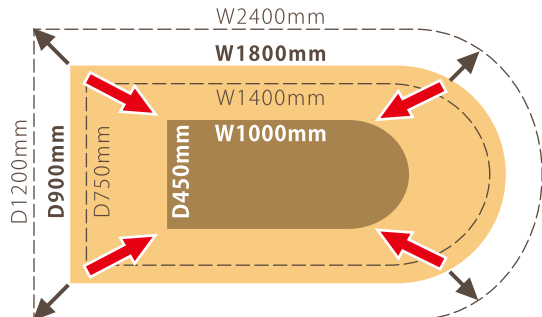

カタログ PICK UP No.7

こんなテーブル
あったらいいね!👍

洋服を選ぶ時のようにSS~LLサイズまで幅広くご対応いたします

サイズ・高さを思いのままに!

わがまま
テーブル
お申付ください!

コンパクト
ハウス

夫婦ふたり用

家族4人用

ファミリー
ハウス

サイズや高さは1mm単位でオーダー可能!お部屋にぴったりのサイズにお創りします

シニア世代からも好評!

ソファやリクライニングシートでの作業や食事に合わせた高さにできるので
ストレス無く過ごせます

H360mm 座卓
H400mm リビング
H550mm シニアリビング
H600mm リビングダイニング
H700mm ダイニング

棚の下に
便利な引出付き!

リベルタ 110
W1100×D550×H550/400mm ¥75,000