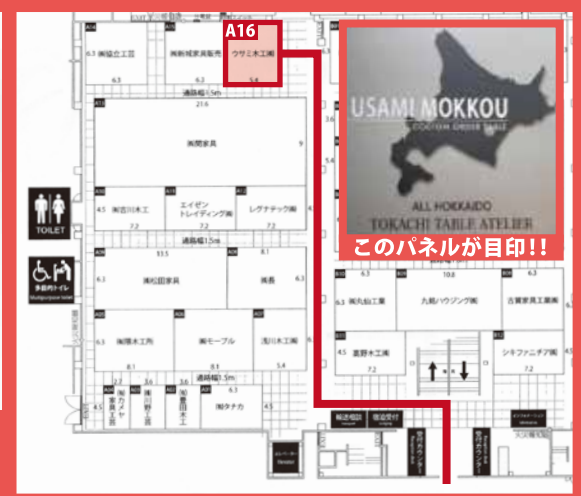

show room & cafe chercher
 1-9 south 12 west 9 abihoro city, HOKKAIDO
 Tel. 0155-26-7278

『十勝テーブル工房』では今では希少となった道産材のフェアウッド®を使用し、創業80年以上に培ってきた技で材料選び、天板の板取りや研磨塗装まで丁寧にお客様の理想を形にしていきます。

※フェアウッド：『顔の見える木材』とも呼ばれ、地域の人たちが自ら適切に森林管理している木材

大川夏の彩展 2017

第一会場 大川産業会館 9:00~18:00 (6日は~17:00まで)

2017.7 **5水・6木**

OKAWA
FURNITURE
SUMMER
EXHIBITION
2017 7/5 WED 6 THU

1F左奥のブースに出展します

第10回 国際家具デザインフェア 6/21-25

INTERNATIONAL FURNITURE DESIGN FAIR in ASAHIKAWA 2017