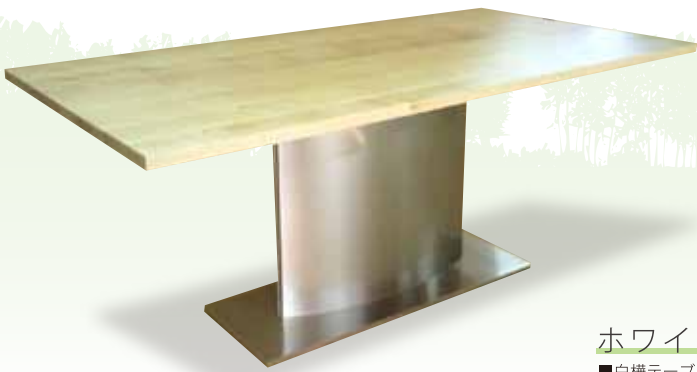

ホワイトバーチ

■白樺テーブル ステンレス変形脚
1800x900x740 ¥262,000