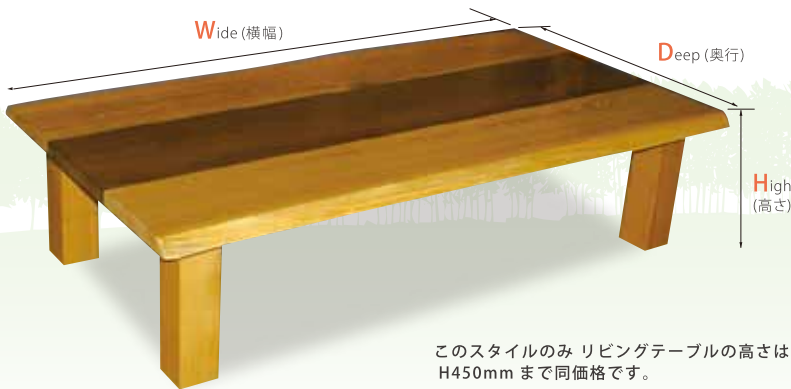

ウサミ木工株式会社

北海道帯広市西19条北1丁目5-16
Tel. (0155) 33-2590 (代表)

北海道産エルム オーダーリビングテーブル

このスタイルのみ リビングテーブルの高さは
H450mmまで同価格です。

テーブル価格の基本計算式

$$W \text{テーブル幅} \times D \text{テーブル奥行} \times 0.1 + \text{¥30,000 (リビング脚)}$$

サイズはW2000mmまで、D1200mmまで 1mm単位でお作りします
弊社カタログ『北の森からの贈り物。』をご参照ください